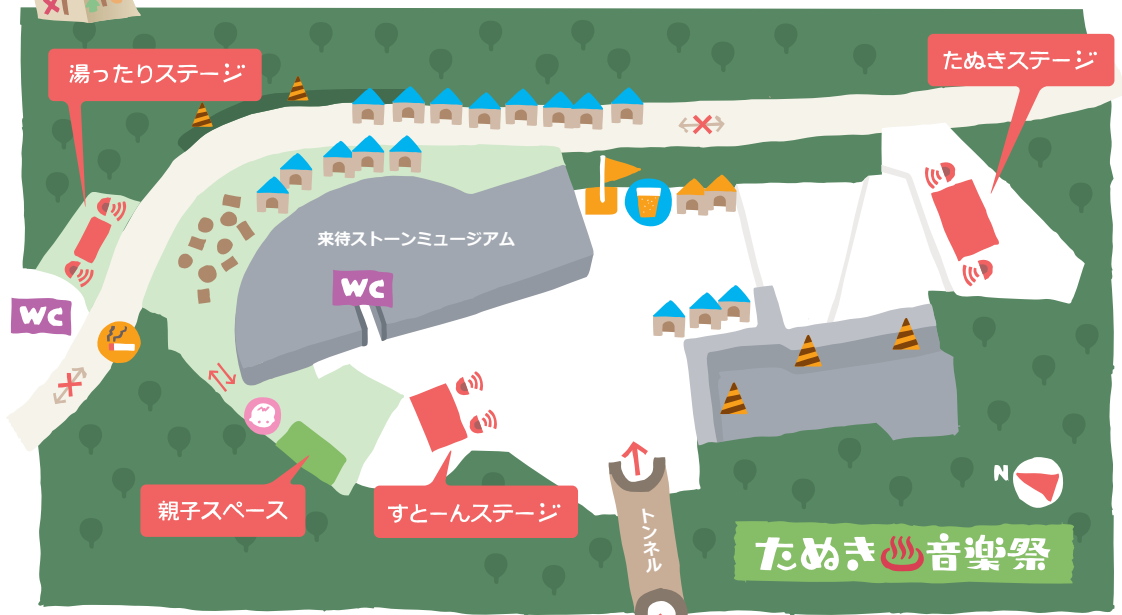

会場&アクセスマップ

- | | | | |
|---|---------------|---|-----------|
|  | 本部 |  | 物販 |
|  | ステージ&スピーカー |  | たぬシエ出店ブース |
|  | トイレ |  | 喫煙スペース |
|  | たぬきオフィシャル生ビール |  | 駐車場 |
|  | 授乳・おむつスペース |  | 危険ゾーン |